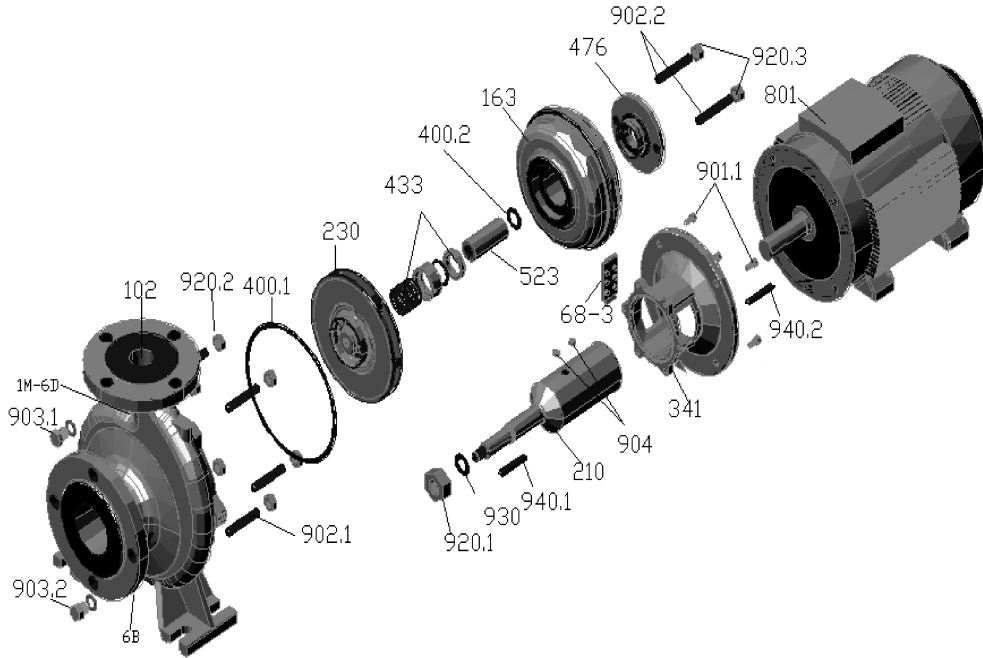

9.2 Betabloc tipi pompanın patlamış resmi ve parça listesi

Parça No	Parça Adı	Parça No	Parça Adı
210	Mil	476	Salmastra baskısı
801	Motor	901.1	Hex. Başlı civata
230	Çark	903.1/2	Vidalı tıpa
904	Setuskur	102	Gövde
940.1/2	Kama	930	Yaylı Pul
400.1/2	Conta	902.1/2	Saplama
433	Mekanik Salmastra	163	Baskı kapağı
341	İşletme konsülü	920.1/2/3	Hex. Somun
523	Mil muhafaza burcu	68-3	Muhafaza kapağı